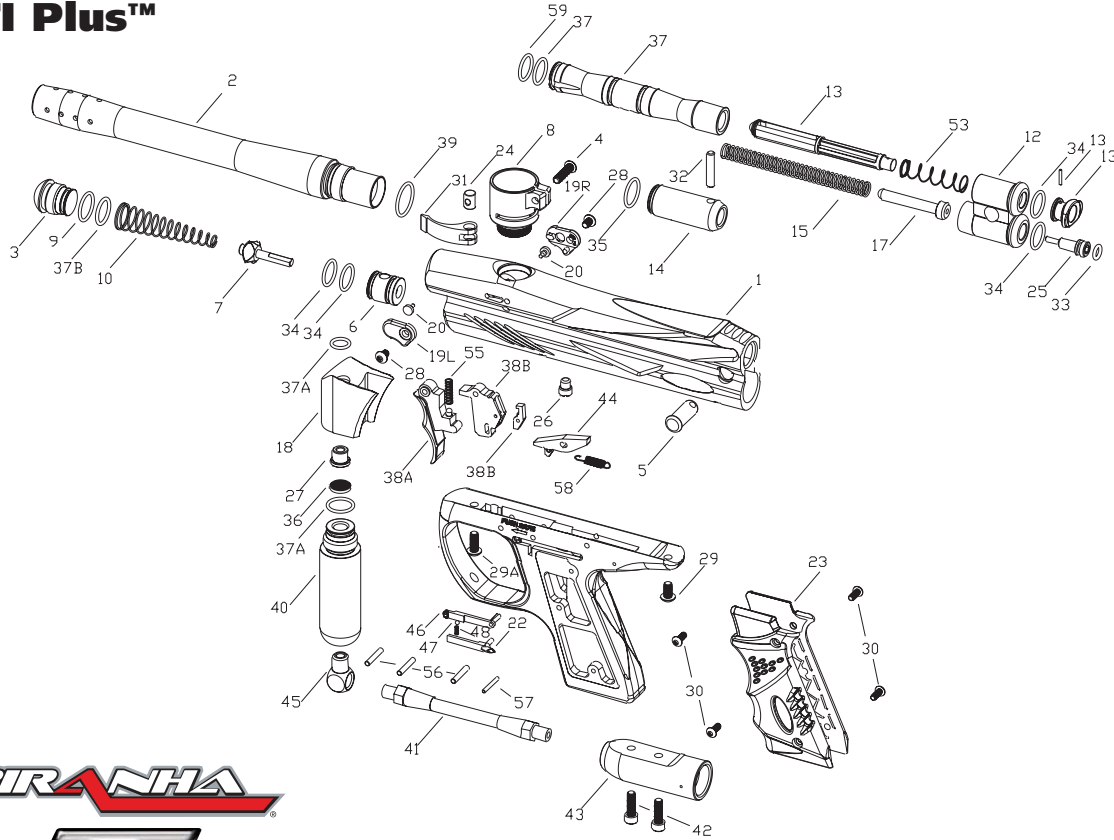

**Piranha®
GTI Plus™**

description	item no.	description	item no.
1A. Milled Receiver Body - Matte Black	73100	27. ASA Screw	71580
1B. Milled Receiver Body - Matte Blue	73101	28. Ball Detent Screw	10180
1C. Milled Receiver Body - Matte Gunmetal	73102	29. Rear Trigger Frame Screw	10682
2. 9" Barrel	73120	29A. Front Trigger Frame Screw	71583
3. End Cap GTI	73123	30. Grip Screws	10782
4. Clamp Screw	73152	31. Clamp Lever - Silver	73150
5. Field Strip Pin Assembly	10038	32. Bolt Pin	10291
6. Valve Body	10027	33. Velocity Screw O-Ring	10460
7. Cup Seal Assembly	19682	34. Valve/Rear Block O-Rings	10260
8A. Feedneck - Matte Black	73147	35. Blue Hammer O-Ring	10129
8B. Feedneck - Matte Blue	73148	36. Screen Filter	71667
8C. Feedneck - Matte Gunmetal	73149	37. Bolt O-Rings	41010
9. Front End Cap O-Ring	73153	37A. Gas Thru Grip O-Ring	41010
10. Valve Spring	71597	37B. ASA Slug O-Ring	41010
11. Molded Flush Cocking Bolt	73124	38A. Trigger	73141
12. Molded Flush Cocking Rear Block Assembly	73127	38B. Trigger Pawl Assembly	73142
13. Molded Flush Cocking Rod Assembly	73126	39. Barrel O-Ring	10161
14. Hammer	10024	40. Gas-Thru Foregrip	73121
15. Blue Hammer Spring	10351	41. 6.25" SS Hose	47011
16. ASA O-ring	10257	42. Bottomline SS Screw	42016
17. Spring Guide	10301	43. Straight Bottomline Adapter	73122
18A. Vertical ASA Adapter - Matte Black	73105	44. Sear	10721
18B. Vertical ASA Adapter - Matte Blue	73106	45. 90° Elbows	47000
18C. Vertical ASA Adapter - Matte Gunmetal	73107	46. Safety Slide	73143
19L. Ball Detent Cap Left	73129	47. Safety Ball	10730
19R. Ball Detent Cap Right	73130	48. Safety Spring	10750
20. Ball Detent	10160	53. Flush Spring	10203
21. Polymer Frame Assembly '07	73140	55. Trigger Spring	73146
22. Sear Release Slide	73144	56. Sear/Trigger Pin	10766
23. Wrap Around Grip	73145	57. Trigger/Spring Pin	10767
24. Clamp Nut	73151	58. Sear Spring	10753
25. Velocity Screw	10026	59. Front Bolt O-Ring	57738
26. Valve Set Screw	10513	67. 1/8th" NPT Plug	47006