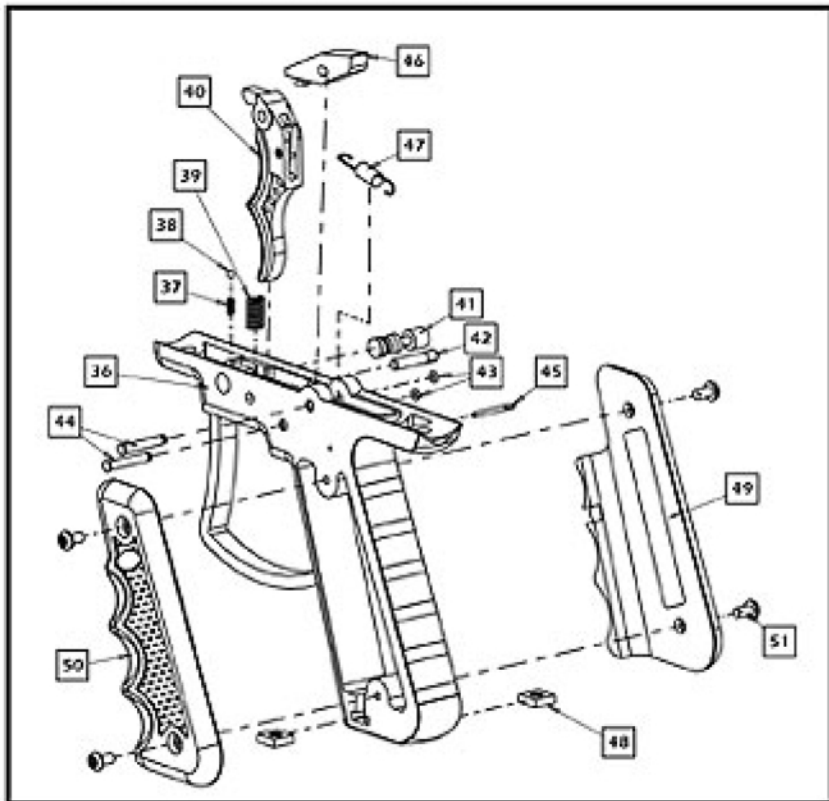

revelation™

SEMI-AUTO
MODEL 2053

GRIP FRAME ASSEMBLY

SEE GRIP FRAME ASSEMBLY

PARTS LIST

Key	Part No.	Description			
01	164379-000	Receiver/Feed Port Assembly	25	130924-000	Braided Hose
02	136952-000	O-Ring (Valve Plug)	26	130739-000	O-Ring
03	131031-000	Bolt	27	130812-000	Bottom Line Screw
04	137527-000	O-Ring (Striker Plug)	28	130904-000	Bottom Line Adapter
05	130757-000	Bolt Plug	29	130815-000	Retaining Screw
06	130803-000	Connecting Pin	30	130806-000	Lock Washer
07	130816-000	Valve Body	31	131033-000	Ball Stop Cover
08	130731-000	O-Ring (Striker)	32	131032-000	Ball Stop
09	130805-000	Valve Set Screw	33	130743-00	Ball Stop Screws
10	164365-000	Valve Stem & Cup Seal Assembly	34	130727-000	Screen Filter
11	130811-000	Valve Guide	36	130823-000	Grip Frame-Aluminum
12	130783-000	Valve Spring	37	130780-000	Detent Ball Spring
13	130908-000	Volumizer	38	130781-000	Detent Ball
14	130891-000	Barrel	39	130778-000	Trigger Spring
15	130768-000	Cocking Knob	40	130802-000	Trigger Assembly
16	130767-000	Striker	41	130766-000	Safety
17	130784-000	Striker Spring	42	130770-000	Trigger Pivot Pin
18	137631-000	Spacer	43	130884-000	O-Ring (Trigger Pivot Pin)
19	130808-000	Spring Guide	44	130883-000	Sear Pin
20	131081-000	Bumper	45	130772-000	Sear Spring Pin
21	130759-000	Striker Plug	46	130776-000	Sear
22	137629-000	O-Ring (Velocity Screw)	47	130779-000	Sear Spring
23	137627-000	Velocity Adjustment Screw	48	137539-000	Square Nut
24	130729-000	O-Ring	49	130819-000	Right Grip Panel
			50	130818-000	Left Grip Panel
			51	130726-000	Panel Screw
			N/S	137628-000	Allen Wrench-3/16"
			N/S	137659-000	Allen Wrench-1.8"
			N/S	981200-306	Tune-Up Kit