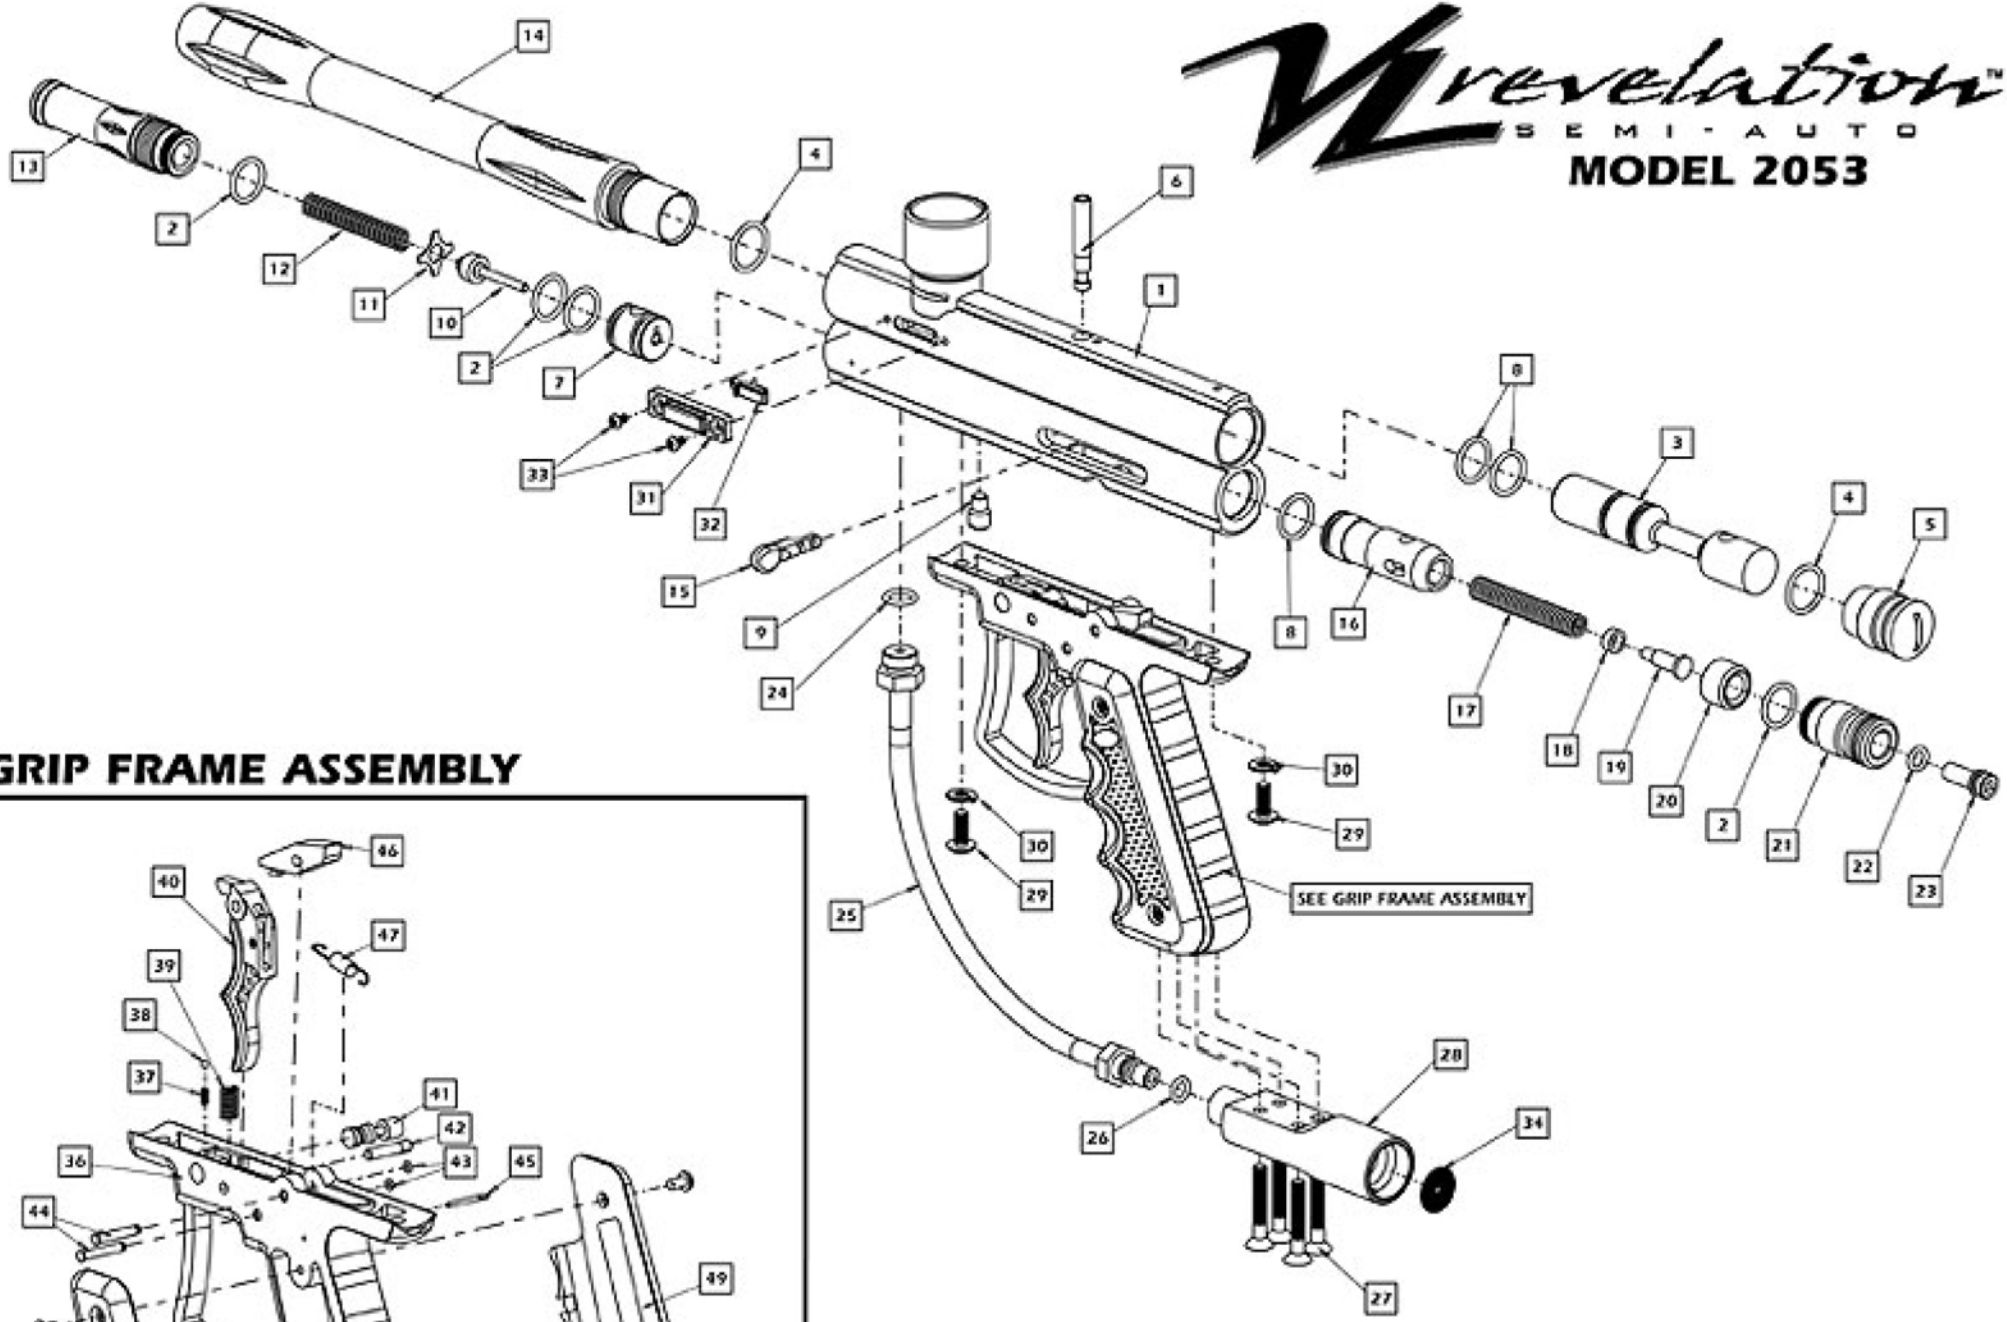

revelation™

SEMI-AUTO
MODEL 2053

GRIP FRAME ASSEMBLY

SEE GRIP FRAME ASSEMBLY

PARTS LIST

Key	Part No.	Description			
01	164379-000	Receiver/Feed Port Assembly	25	130924-000	Braided Hose
02	136952-000	O-Ring (Valve Plug)	26	130739-000	O-Ring
03	131031-000	Bolt	27	130812-000	Bottom Line Screw
04	137527-000	O-Ring (Striker Plug)	28	130904-000	Bottom Line Adapter
05	130757-000	Bolt Plug	29	130815-000	Retaining Screw
06	130803-000	Connecting Pin	30	130806-000	Lock Washer
07	130816-000	Valve Body	31	131033-000	Ball Stop Cover
08	130731-000	O-Ring (Striker)	32	131032-000	Ball Stop
09	130805-000	Valve Set Screw	33	130743-00	Ball Stop Screws
10	164365-000	Valve Stem & Cup Seal Assembly	34	130727-000	Screen Filter
11	130811-000	Valve Guide	36	130823-000	Grip Frame-Aluminum
12	130783-000	Valve Spring	37	130780-000	Detent Ball Spring
13	130908-000	Volumizer	38	130781-000	Detent Ball
14	130891-000	Barrel	39	130778-000	Trigger Spring
15	130768-000	Cocking Knob	40	130802-000	Trigger Assembly
16	130767-000	Striker	41	130766-000	Safety
17	130784-000	Striker Spring	42	130770-000	Trigger Pivot Pin
18	137631-000	Spacer	43	130884-000	O-Ring (Trigger Pivot Pin)
19	130808-000	Spring Guide	44	130883-000	Sear Pin
20	131081-000	Bumper	45	130772-000	Sear Spring Pin
21	130759-000	Striker Plug	46	130776-000	Sear
22	137629-000	O-Ring (Velocity Screw)	47	130779-000	Sear Spring
23	137627-000	Velocity Adjustment Screw	48	137539-000	Square Nut
24	130729-000	O-Ring	49	130819-000	Right Grip Panel
			50	130818-000	Left Grip Panel
			51	130726-000	Panel Screw
			N/S	137628-000	Allen Wrench-3/16"
			N/S	137659-000	Allen Wrench-1.8"
			N/S	981200-306	Tune-Up Kit